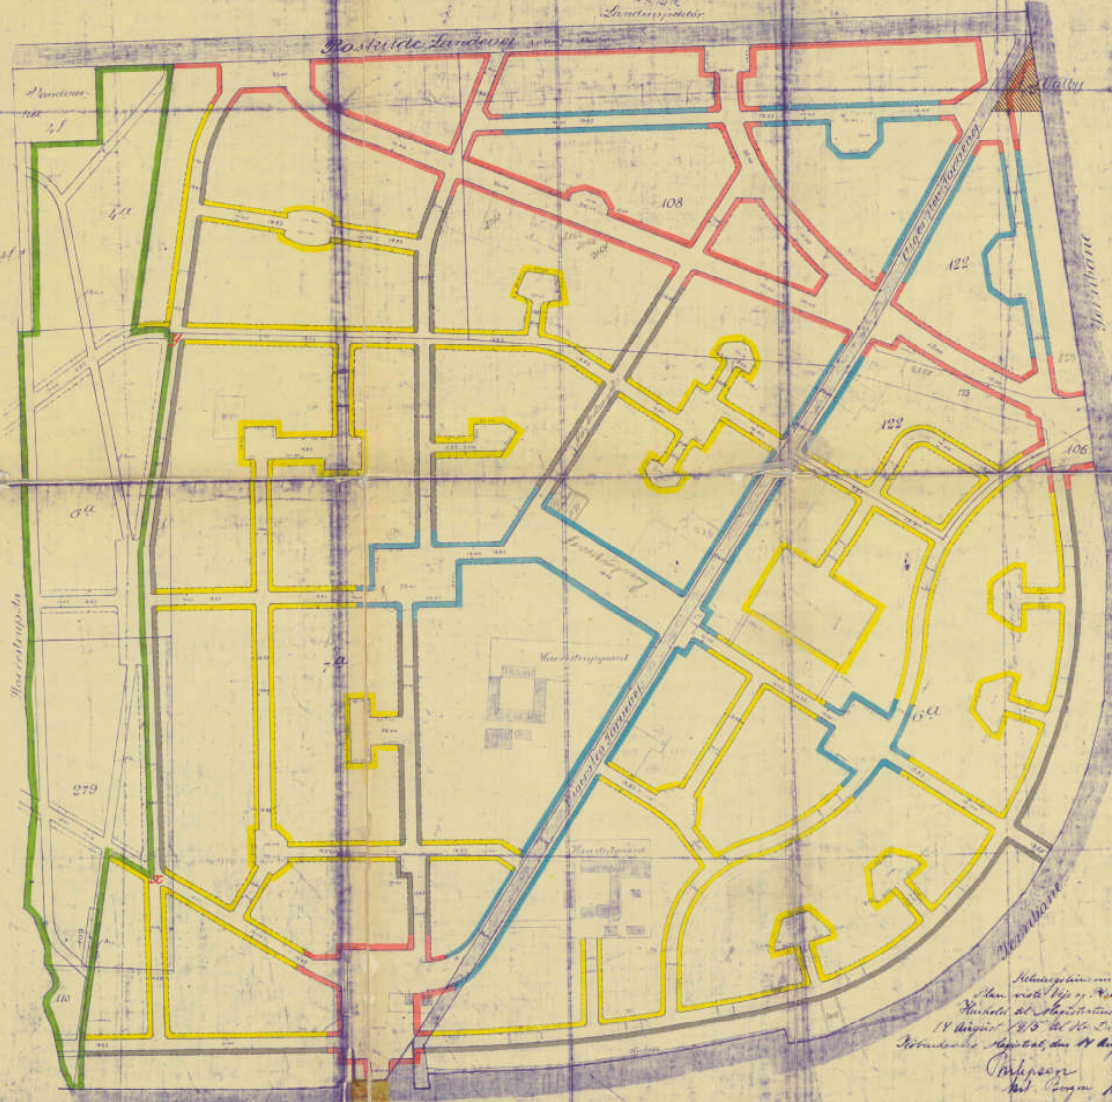

*Reclinationsplan*

*Hærstrømsgård Havnstedsgaard m.m.*

*en Del af Matr. N<sup>o</sup> 62, 69, 79, 108, 122, 123, 106, 109, 110, 279*

*Vigerstev m.m. Kjøbenhavn*

*samt en Del af Matr. N<sup>o</sup> 1*

*Valby under Kjøbenhavn*

*aftegnet den 19/5 af*

*Landsurveyør*

*Reclinationsplan over Havnstedsgaard  
samt Vigerstev m.m. Kjøbenhavn  
aftegnet den 19/5 af Landsurveyør  
17 August 1835 af H. Sørensen de Gode  
Sønderlands Regjering den 14 August 1835*

*Engestrøm  
Købmand*

*1835*