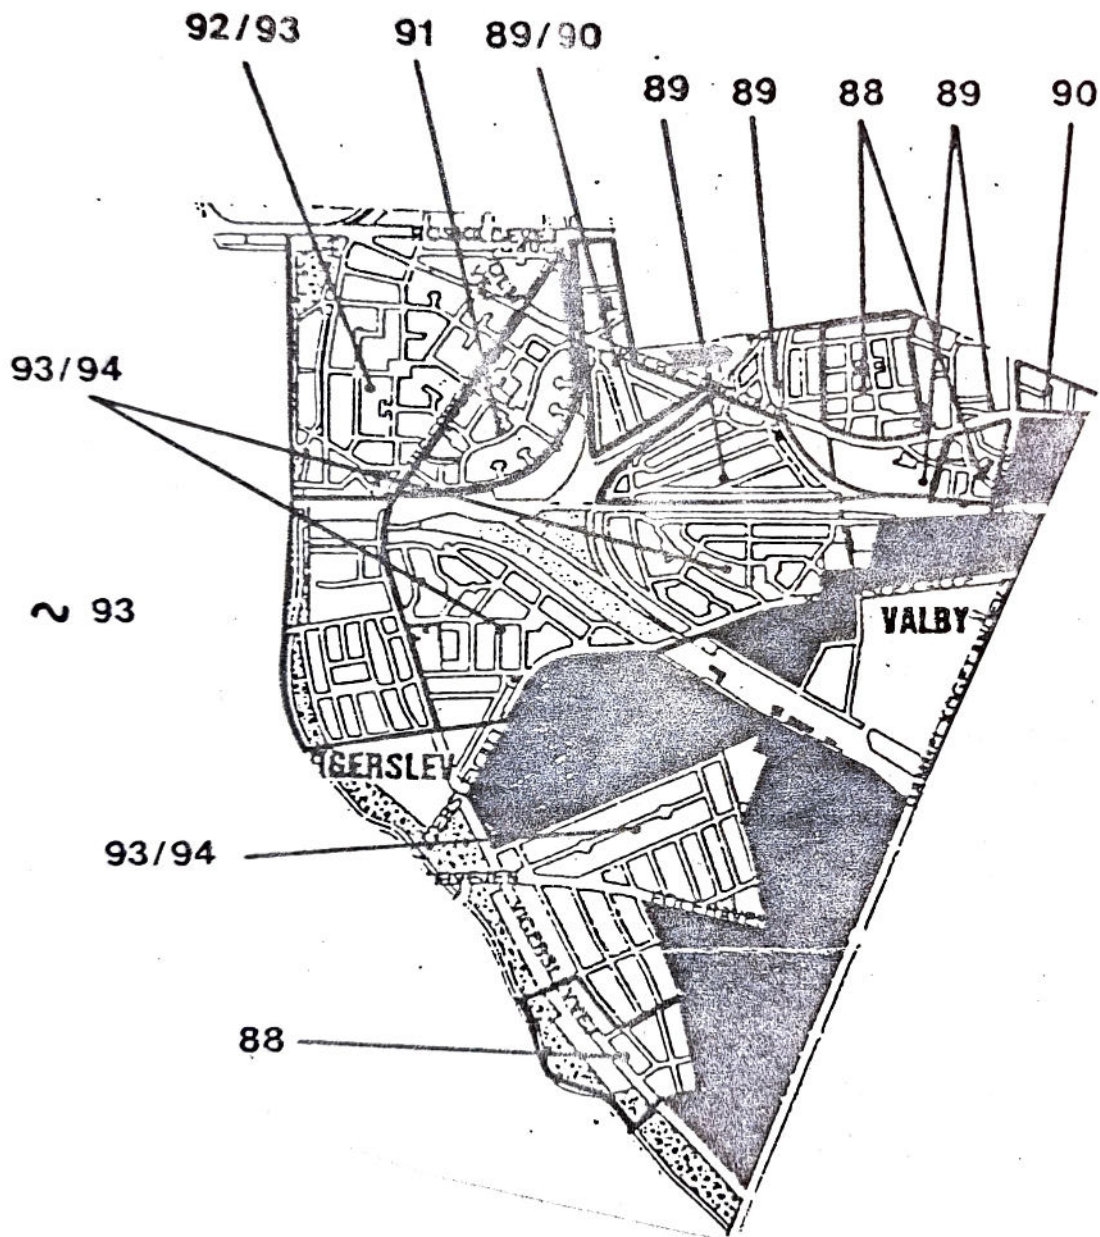

På et møde i Valby Grundejerforening fik vi forelagt nedenstående kort, hvoraf det fremgår, i hvilken rækkefølge områderne i VALBY vil få tilbudt fjernvarme!

Jeppe Funch,
Nystedvej 35, tlf: 01 46 13 42